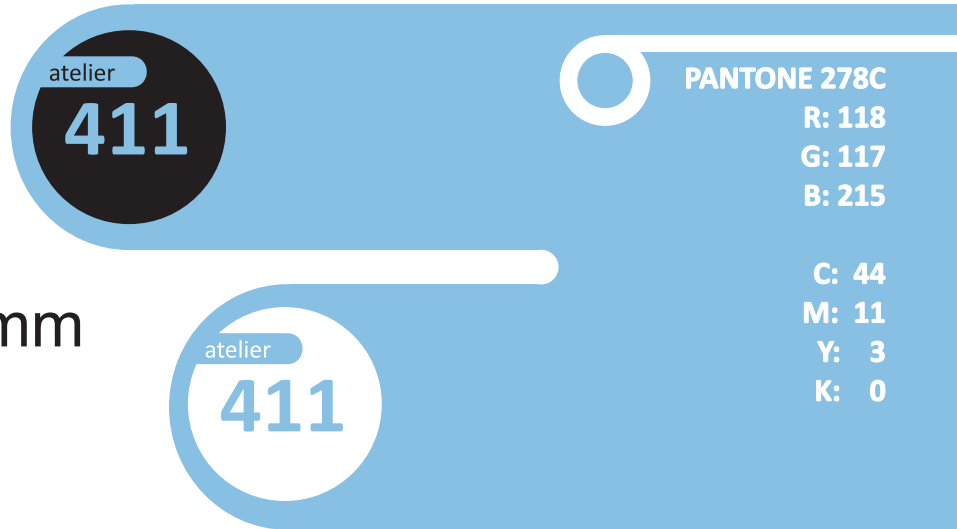

25,01 mm

PANTONE 278C

R: 118

G: 117

B: 215

C: 44

M: 11

Y: 3

K: 0

50,00 mm

100,00 mm

PANTONE 7406C

R: 239

G: 187

B: 0

C: 3

M: 23

Y: 96

K: 0

ochranná zóna loga 5mm
1:10